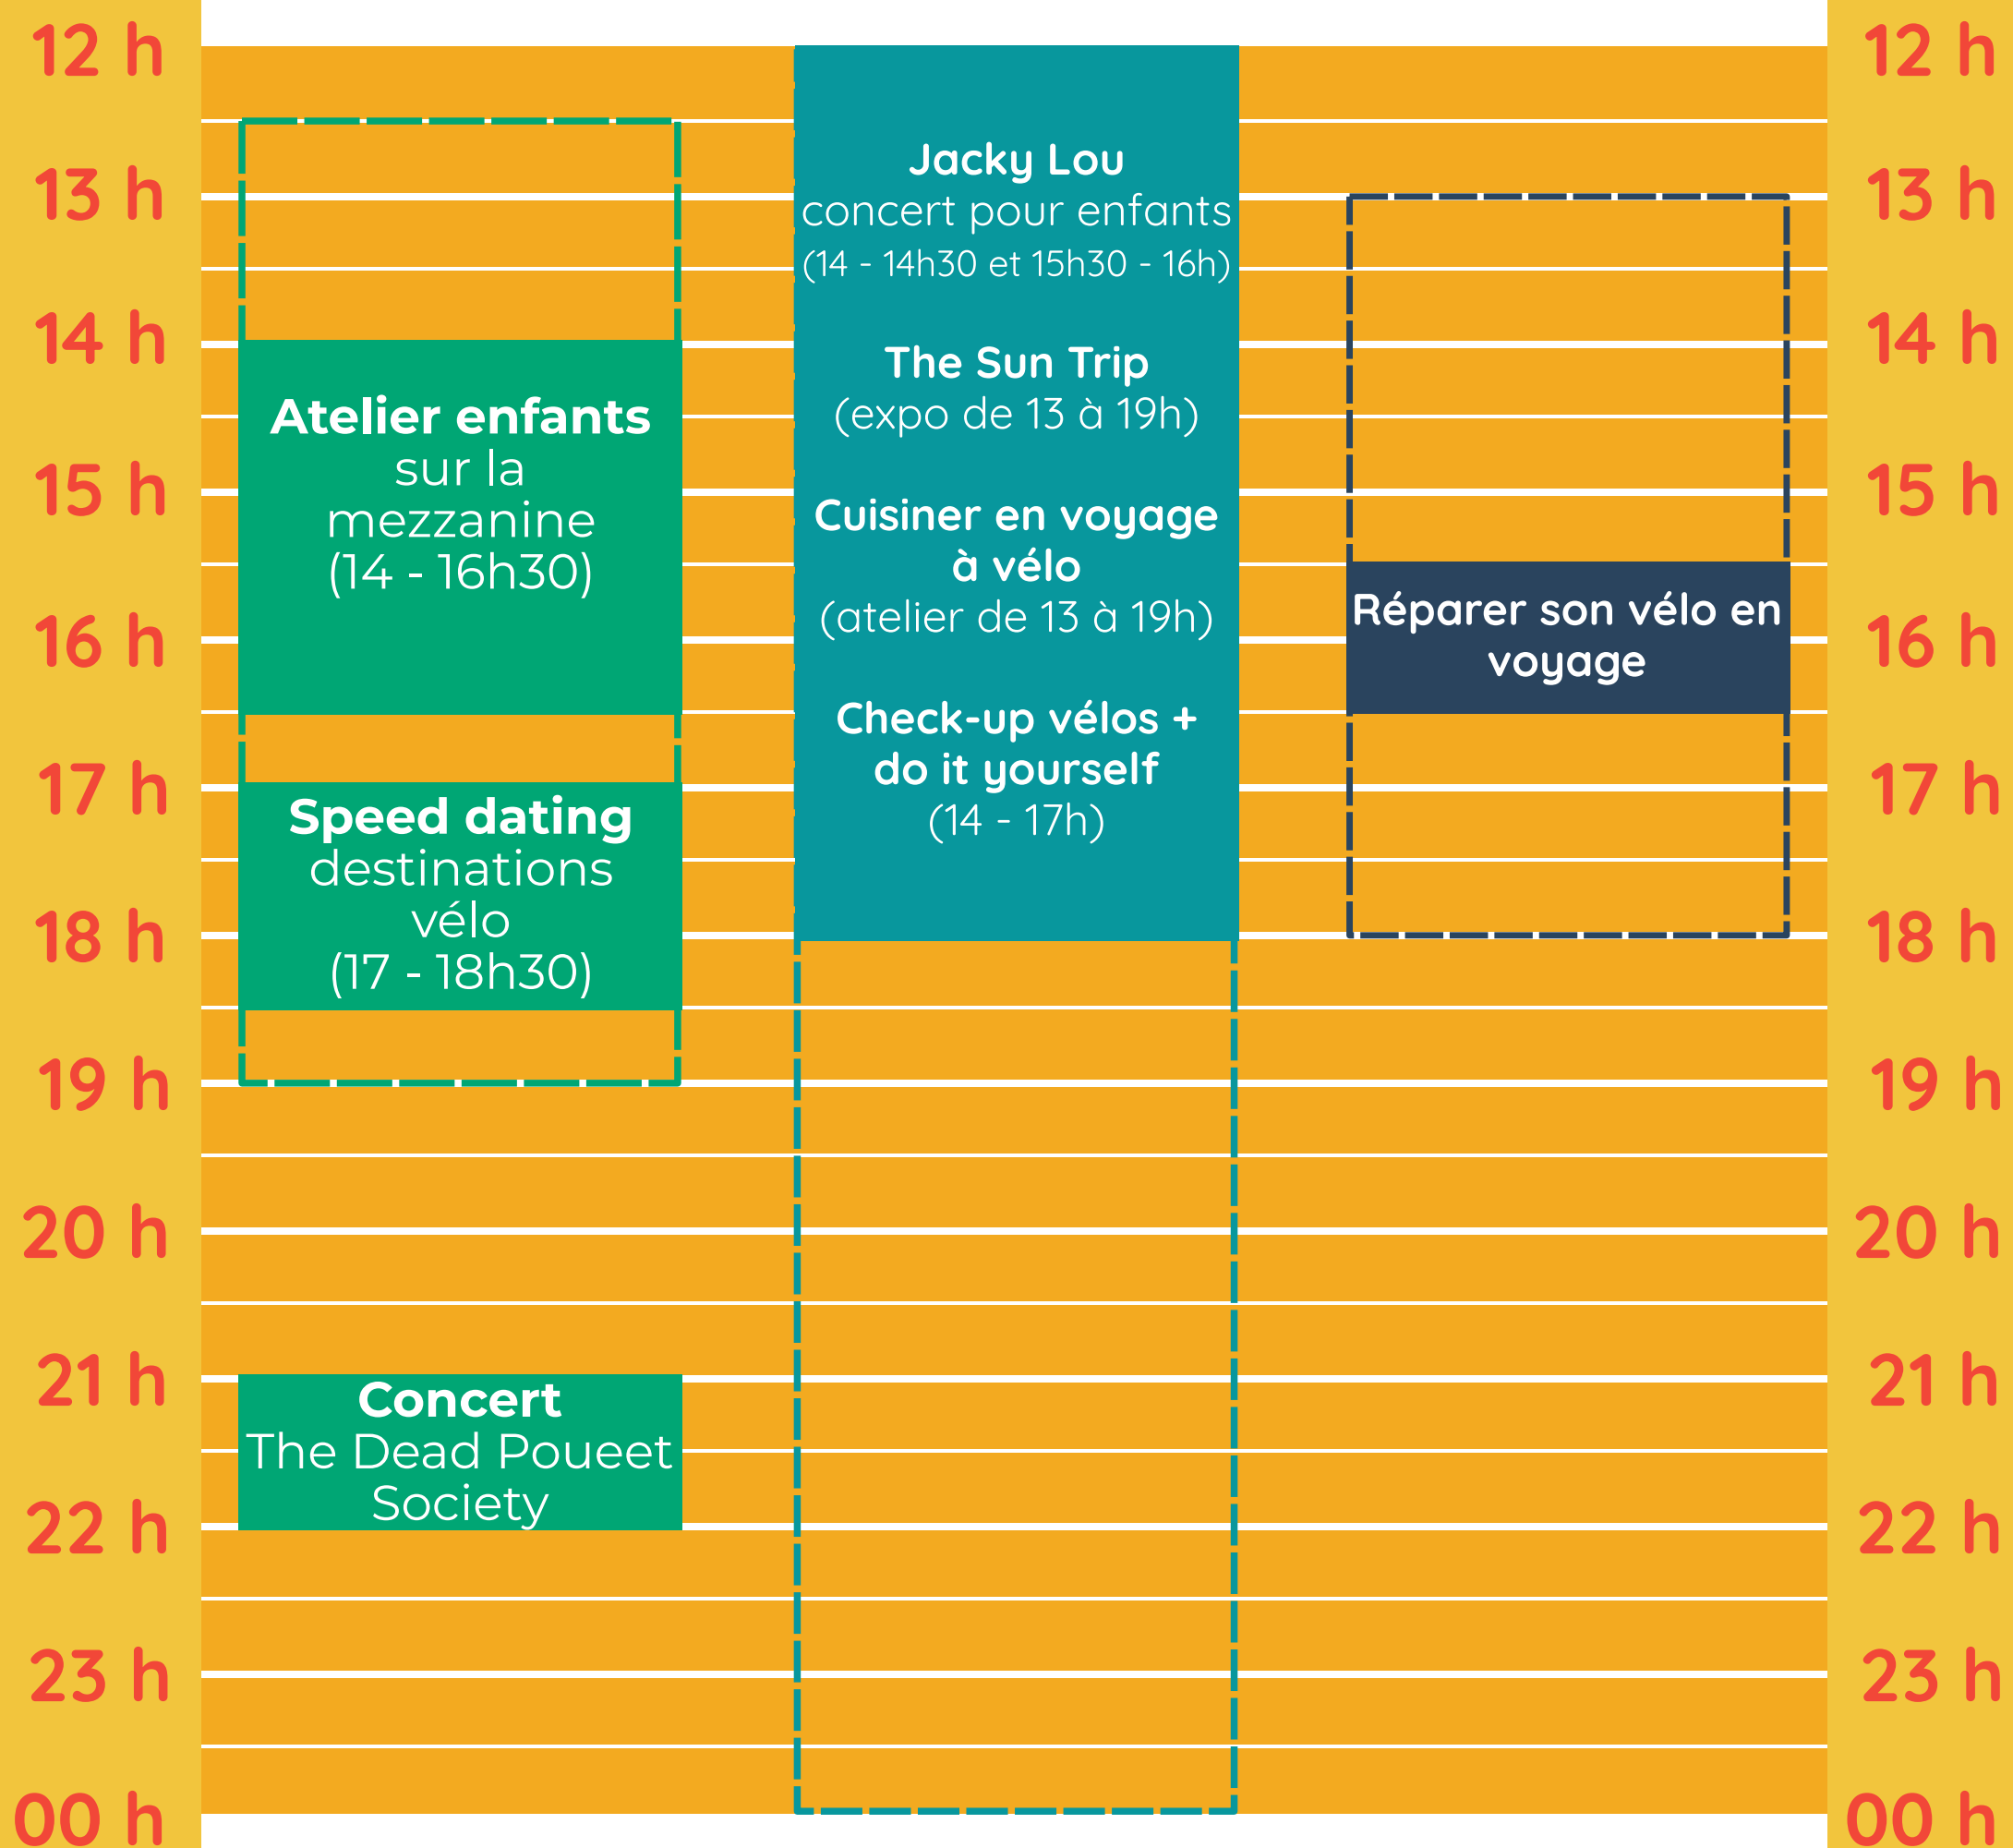

PROGRAMME

Café Le Parc

Stand GRACQ-
ateliers - concert

Extérieur

(devant l'entrée du
cinéma)
Ateliers - expo

Régie des
quartiers de
Liège
Atelier

GRACQ + Fête dans le
guidon

Parking vélos surveillé

Ouverture de la
Régie de quartier